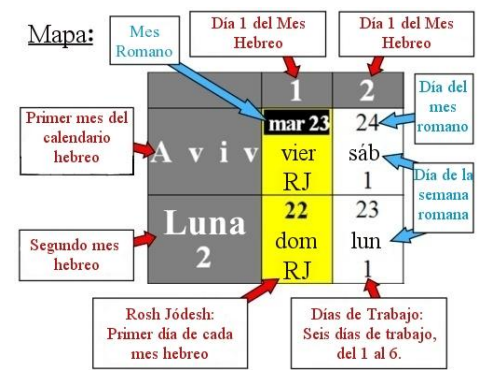

Amarillo = Rosh Jódesh
Azul = Shabát
Verde = Días Festivos
Rojo = Pésaj

Azul Oscuro = Januca
Naranjado = Purim
Gris = Meses y Días hebreos
Negro = Meses romanos

Solemnidades	Meses y Días Hebreos	Meses y Días Gregorianos
Pésaj	- Aviv 14	abr 5
Jag Matzot (Fiesta de Panes sin Levadura)	- Aviv 15 – 21	abr 6 – 12
Shavuot (Pentecostés)	- 3 Mes 6 Día	may 27
Yom Teruá	- 7 Mes 1 Día	sept 17
Yom HaKippurim / Kipur	- 7 Mes 10 Día	sept 26
Sucot	- 7 Mes 15 – 21 Día	oct 1 – 7
Shmini Atzét	- 7 Mes 22 Día	oct 8
Januca	- 9 Mes 25 Day – 10 Mes 3 Día	dec 9 – 16
Purim	- 12 Mes 14 – 15 Día	feb 24 – 25

NOTA: El día hebreo inicia al caer el sol. La noche antes del día coloreado en el calendario.

COPYRIGHT © 5994 s.c. / 2012 Y.H.R.I.M.
PARA COPIAS ADICIONALES O INFORMACIÓN,
POR FAVOR CONTACTE AL AUTOR A
E-MAIL: MOSHE@YHRIM.COM
VISITE NUESTRA PÁGINA WEB WWW.YHRIM.COM

Conjunción Lunar de la Hora Universal (GMT):					
2012	mar. 22	2:38pm	oct 15	12:03pm	
	abr 21	7:19am	nov 13	10:09pm	
	may 20	11:48pm	dic 13	8:42am	
	jun 19	3:03pm	2013 en 11	7:44pm	
	jul 19	4:25am	feb 10	7:21am	
	ag 17	3:55pm	mar 11	7:52pm	
	sep 16	2:11am	abr 10	9:36am